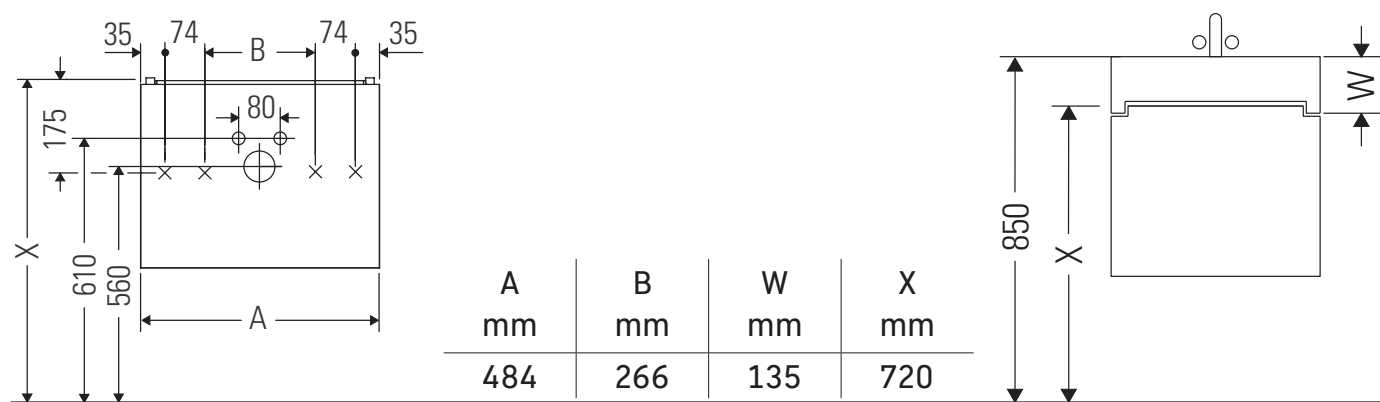

Vero Air

VA 6284

Monteringsanvisning

Vero Air # 235050

Användarinformation

Badrumsmöbelserien uppfyller gällande standarder och riktlinjer vid leveranstidpunkten och är konstruerad för användning i badrum. Undvik direkt fuktning med vatten exempelvis i samband med duschande.