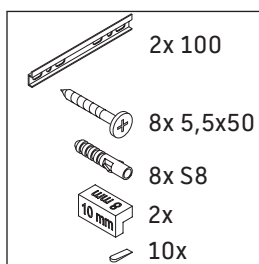

Vero Air

VA 6284

Monteringsanvisning

Vero Air # 235050

Användarinformation

Badrumsmöbelserien uppfyller gällande standarder och riktlinjer vid leveranstidpunkten och är konstruerad för användning i badrum. Undvik direkt fuktning med vatten exempelvis i samband med duschande.