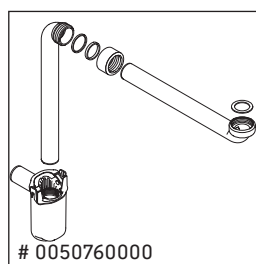

Vero Air

VA 6284

Monteringsanvisning

Vero Air # 235050

Användarinformation

Badrumsmöbelserien uppfyller gällande standarder och riktlinjer vid leveranstidpunkten och är konstruerad för användning i badrum. Undvik direkt fuktning med vatten exempelvis i samband med duschande.