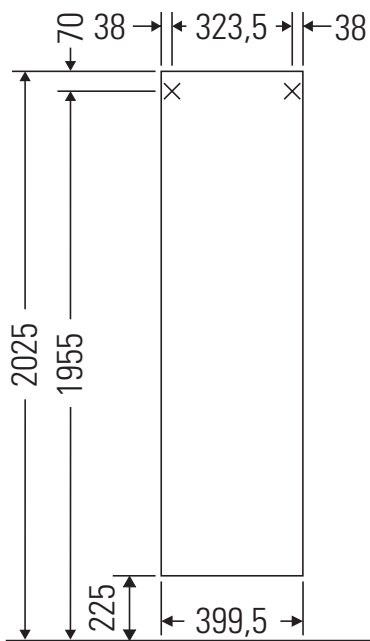

DuraStyle

DS 1229 L/R

Monteringsanvisning

Användarinformation

Badrumsmöbelserien uppfyller gällande standarder och riktlinjer vid leveranstidpunkten och är konstruerad för användning i badrum. Undvik direkt fuktning med vatten exempelvis i samband med duschande.