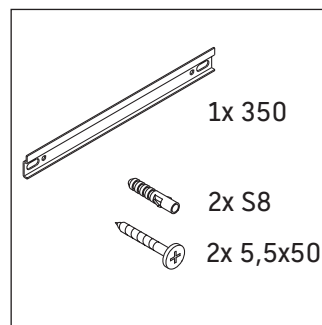

DuraStyle

DS 1229 L/R

Monteringsanvisning

Användarinformation

Badrumsmöbelserien uppfyller gällande standarder och riktlinjer vid leveranstidpunkten och är konstruerad för användning i badrum. Undvik direkt fuktning med vatten exempelvis i samband med duschande.