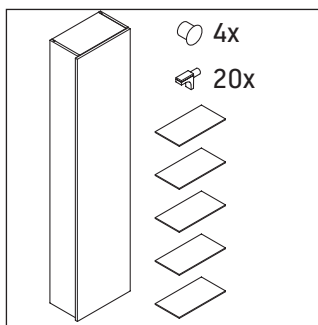

DuraStyle

DS 1229 L/R

Monteringsanvisning

Användarinformation

Badrumsmöbelserien uppfyller gällande standarder och riktlinjer vid leveranstidpunkten och är konstruerad för användning i badrum. Undvik direkt fuktning med vatten exempelvis i samband med duschande.