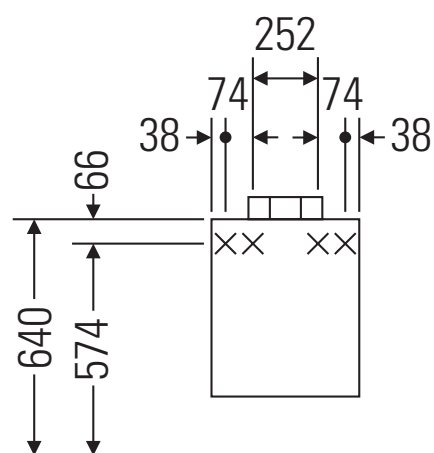

Ketho

KT 6658 L/R

Monteringsanvisning

W mm	X mm
150	700

D-Code # 231055, # 231060, # 231065

Användarinformation

Badrumsmöbelserien uppfyller gällande standarder och riktlinjer vid leveranstidpunkten och är konstruerad för användning i badrum. Undvik direkt fuktning med vatten exempelvis i samband med duschande.