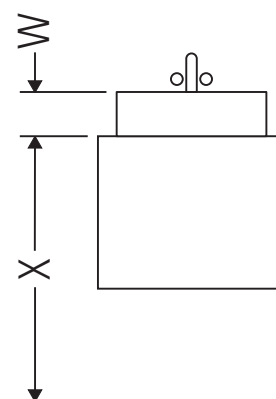

Ketho

KT 6658 L/R

Monteringsanvisning

W mm	X mm
150	700

D-Code # 231055, # 231060, # 231065

Användarinformation

Badrumsmöbelserien uppfyller gällande standarder och riktlinjer vid leveranstidpunkten och är konstruerad för användning i badrum. Undvik direkt fuktning med vatten exempelvis i samband med duschande.