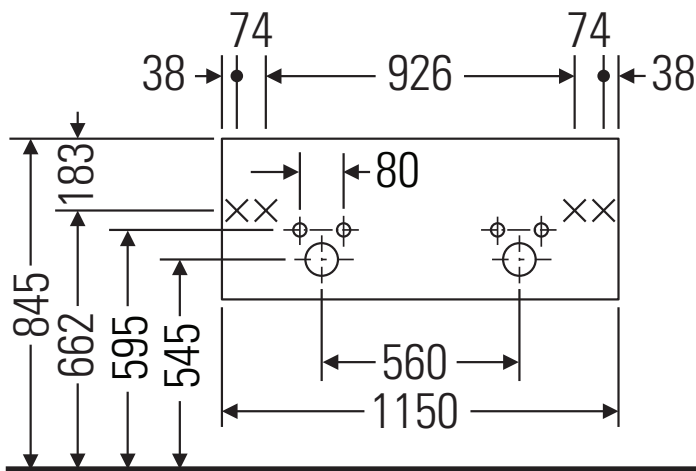

Ketho

KT 6669

Monteringsanvisning

W mm	X mm
55	795

D-Code # 034812

Användarinformation

Badrumsmöbelserien uppfyller gällande standarder och riktlinjer vid leveranstidpunkten och är konstruerad för användning i badrum. Undvik direkt fuktning med vatten exempelvis i samband med duschande.