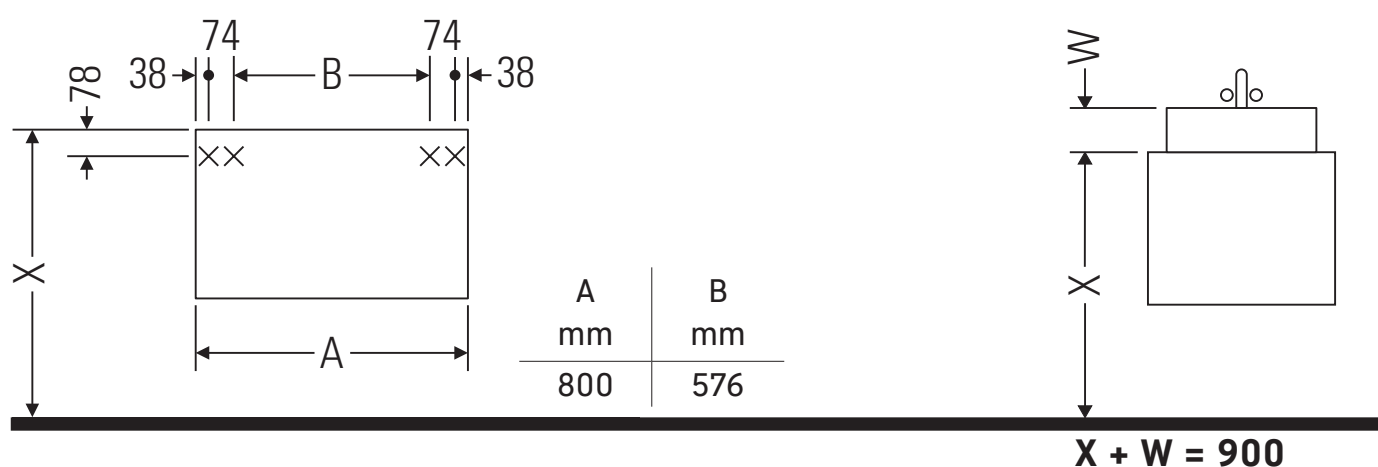

Ketho

KT 6694

Monteringsanvisning

Användarinformation

Badrumsmöbelserien uppfyller gällande standarder och riktlinjer vid leveranstidpunkten och är konstruerad för användning i badrum. Undvik direkt fuktning med vatten exempelvis i samband med duschande.

Porslin som är bredare än 600 mm måste fästas i väggen.

Vi förbehåller oss rätten till tekniska förbättringar och optiska ändringar hos de avbildade produkterna.