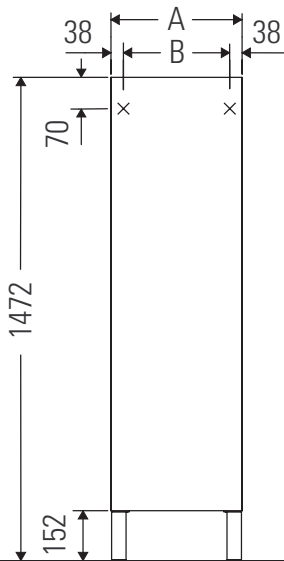

# L-Cube

# # LC 1168 L/R

## Monteringsanvisning

A	B
mm	mm
400	324