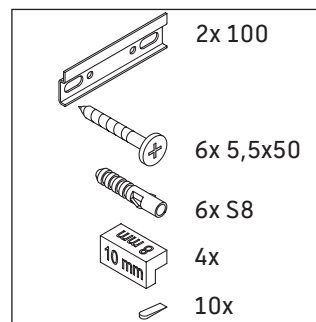

XSquare

XS 4168

Monteringsanvisning

W mm	X mm
110	740

DuraSquare # 234880

Användarinformation

Badrumsmöbelserien uppfyller gällande standarder och riktlinjer vid leveranstidpunkten och är konstruerad för användning i badrum. Undvik direkt fuktning med vatten exempelvis i samband med duschande.