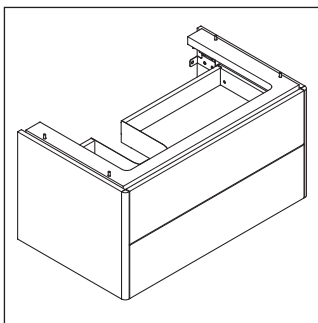

XSquare

XS 4168

Monteringsanvisning

W mm	X mm
110	740

DuraSquare # 234880

Användarinformation

Badrumsmöbelserien uppfyller gällande standarder och riktlinjer vid leveranstidpunkten och är konstruerad för användning i badrum. Undvik direkt fuktning med vatten exempelvis i samband med duschande.