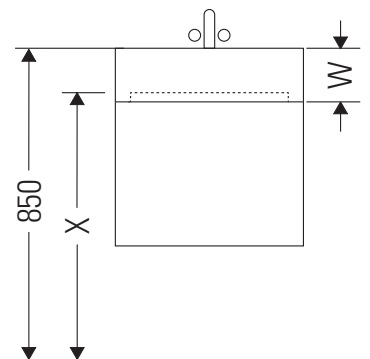

XSquare

XS 4168

Monteringsanvisning

W mm	X mm
110	740

DuraSquare # 234880

Användarinformation

Badrumsmöbelserien uppfyller gällande standarder och riktlinjer vid leveranstidpunkten och är konstruerad för användning i badrum. Undvik direkt fuktning med vatten exempelvis i samband med duschande.