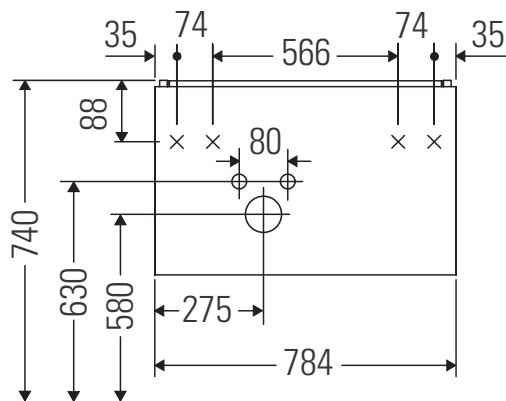

XSquare

XS 4168

Monteringsanvisning

W mm	X mm
110	740

DuraSquare # 234880

Användarinformation

Badrumsmöbelserien uppfyller gällande standarder och riktlinjer vid leveranstidpunkten och är konstruerad för användning i badrum. Undvik direkt fuktning med vatten exempelvis i samband med duschande.