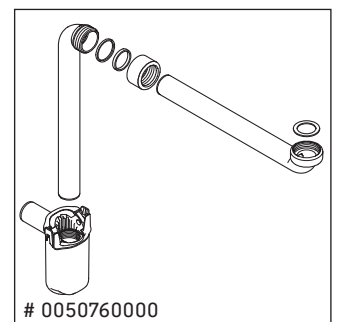

XSquare

XS 4168

Monteringsanvisning

W mm	X mm
110	740

DuraSquare # 234880

Användarinformation

Badrumsmöbelserien uppfyller gällande standarder och riktlinjer vid leveranstidpunkten och är konstruerad för användning i badrum. Undvik direkt fuktning med vatten exempelvis i samband med duschande.