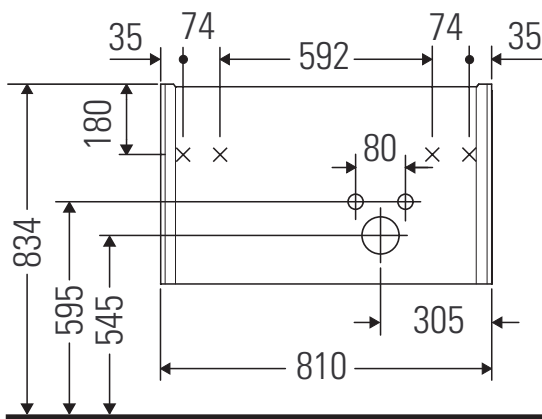

XViu

XV 4159

Monteringsanvisning

W mm	X mm
17	834

ME by Starck # 234683

Användarinformation

Badrumsmöbelserien uppfyller gällande standarder och riktlinjer vid leveranstidpunkten och är konstruerad för användning i badrum. Undvik direkt fuktning med vatten exempelvis i samband med duschande.