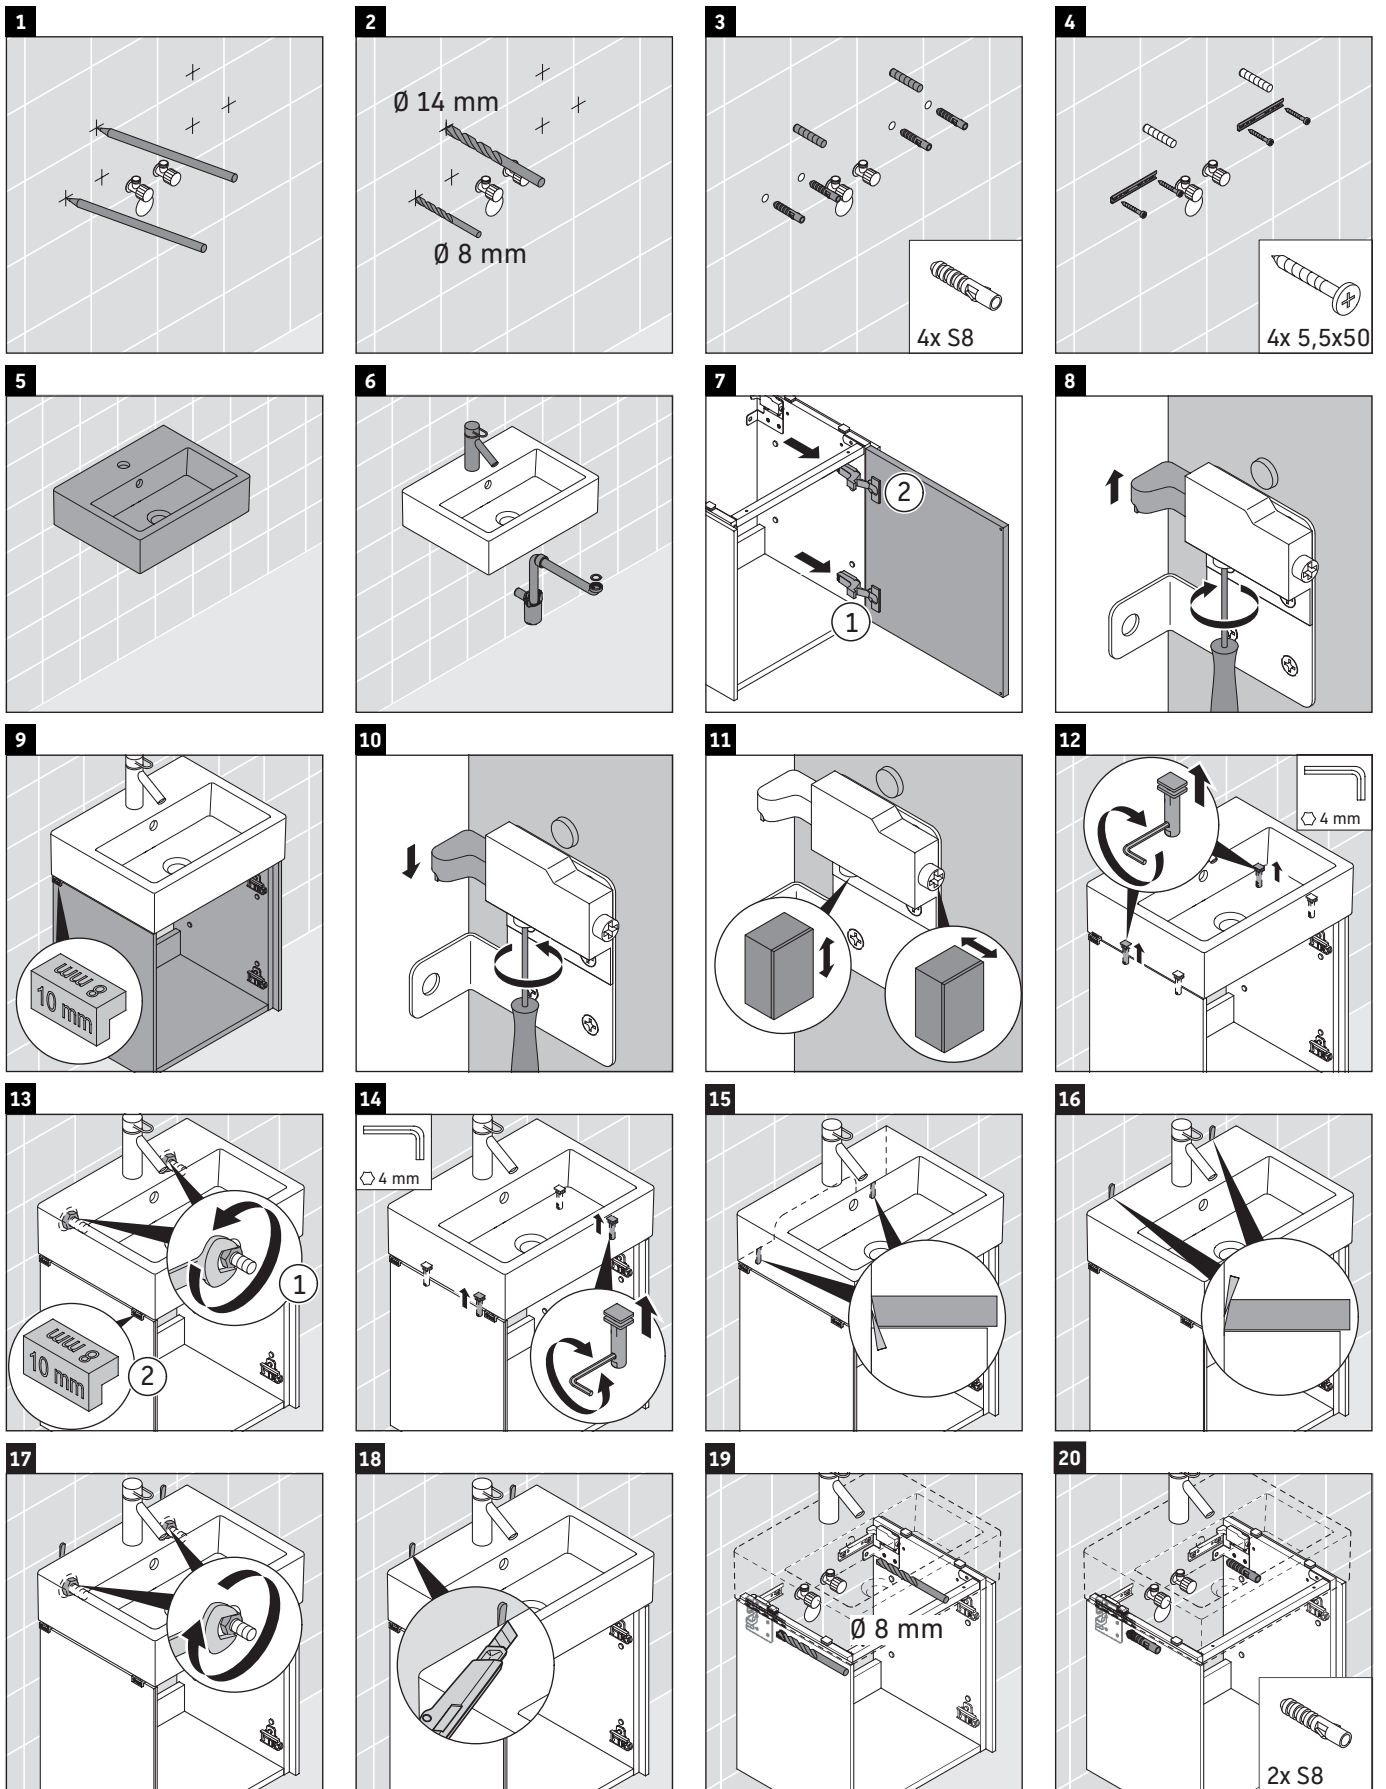

Best.-Nr. BR4050/18.01.1