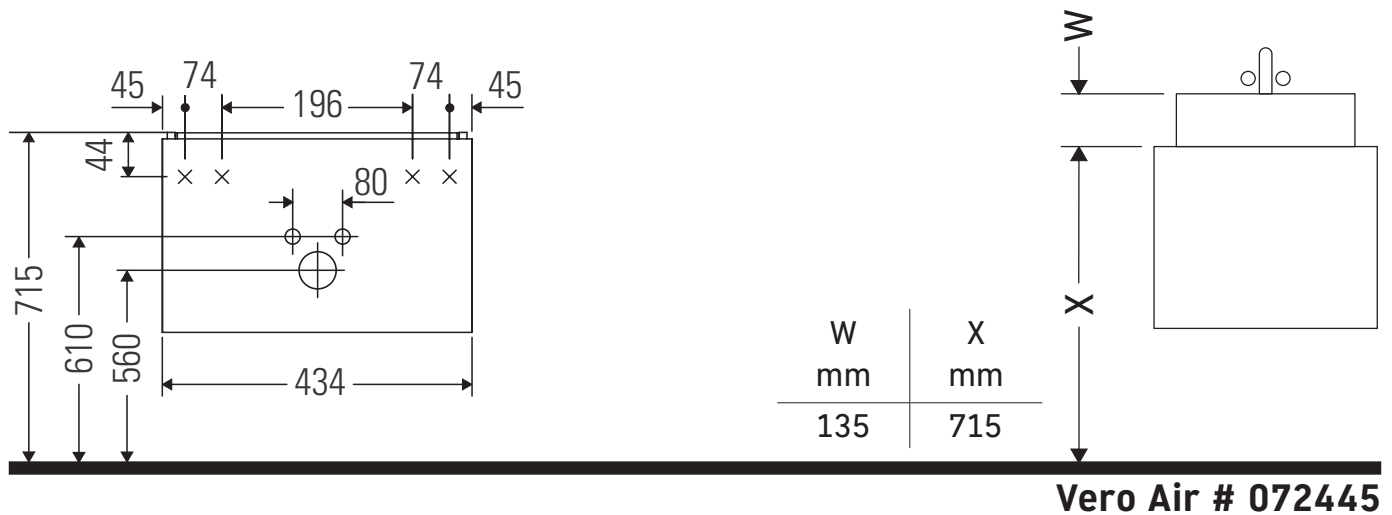

Brioso

BR 4050 L/R

Monteringsanvisning

Användarinformation

Badrumsmöbelserien uppfyller gällande standarder och riktlinjer vid leveranstidpunkten och är konstruerad för användning i badrum. Undvik direkt fuktning med vatten exempelvis i samband med duschande.