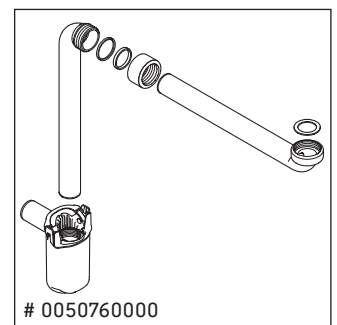

Brioso

BR 4050 L/R

Monteringsanvisning

Användarinformation

Badrumsmöbelserien uppfyller gällande standarder och riktlinjer vid leveranstidpunkten och är konstruerad för användning i badrum. Undvik direkt fuktning med vatten exempelvis i samband med duschande.