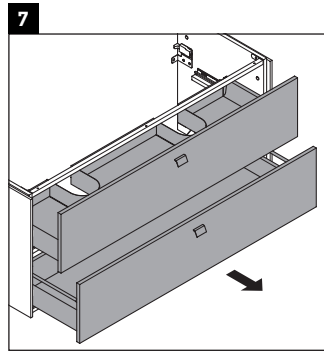

Best.-Nr. BR4105/18.01.1