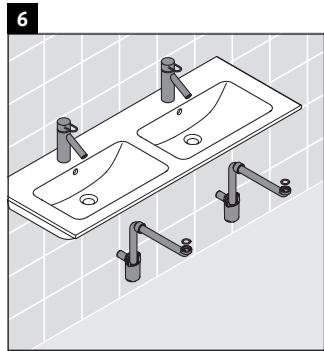

Best.-Nr. BR4105/18.01.1