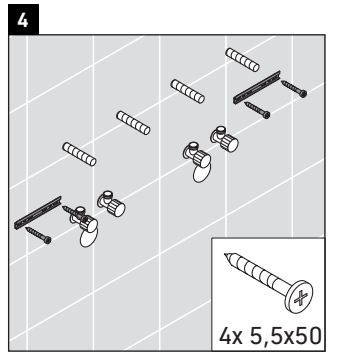

Best.-Nr. BR4105/18.01.1