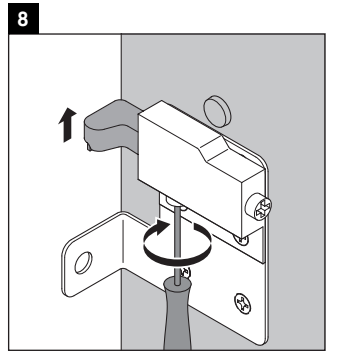

Best.-Nr. BR4105/18.01.1