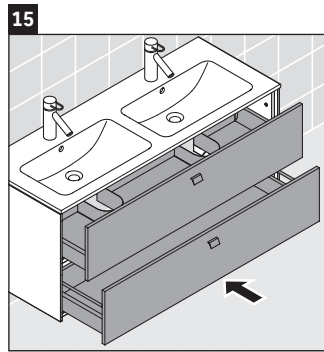

Best.-Nr. BR4105/18.01.1