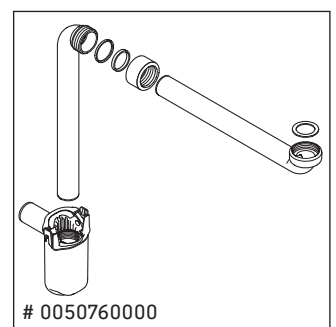

Brioso

BR 4105

Monteringsanvisning

ME by Starck # 233613

Användarinformation

Badrumsmöbelserien uppfyller gällande standarder och riktlinjer vid leveranstidpunkten och är konstruerad för användning i badrum. Undvik direkt fuktning med vatten exempelvis i samband med duschande.