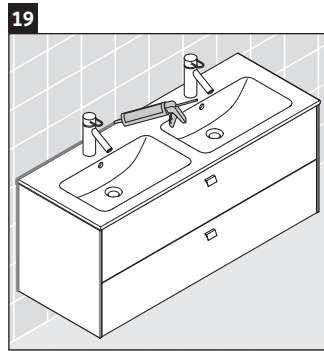

Best.-Nr. BR4105/18.01.1