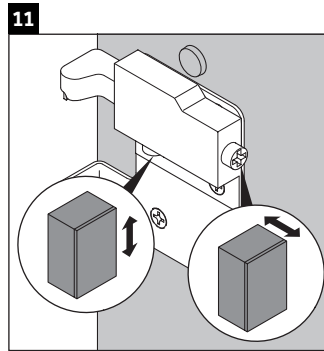

Best.-Nr. BR4105/18.01.1