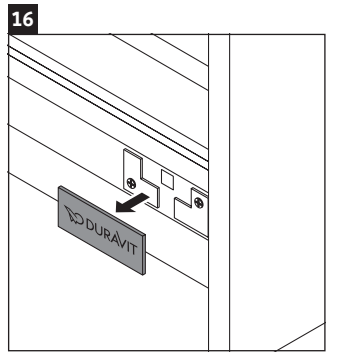

Best.-Nr. BR4105/18.01.1