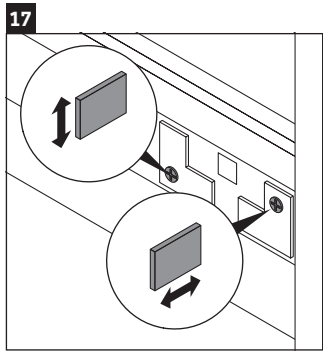

Best.-Nr. BR4105/18.01.1