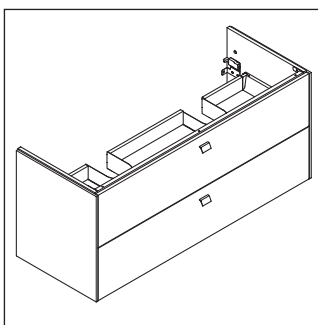

Brioso

BR 4105

Monteringsanvisning

ME by Starck # 233613

Användarinformation

Badrumsmöbelserien uppfyller gällande standarder och riktlinjer vid leveranstidpunkten och är konstruerad för användning i badrum. Undvik direkt fuktning med vatten exempelvis i samband med duschande.