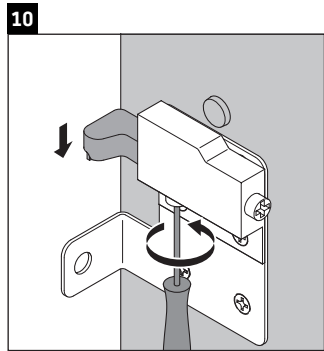

Best.-Nr. BR4105/18.01.1