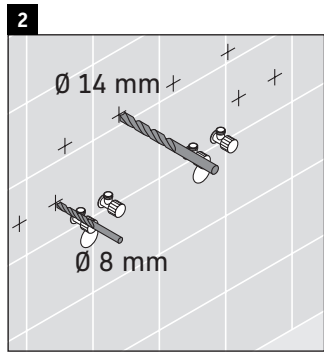

Best.-Nr. BR4105/18.01.1