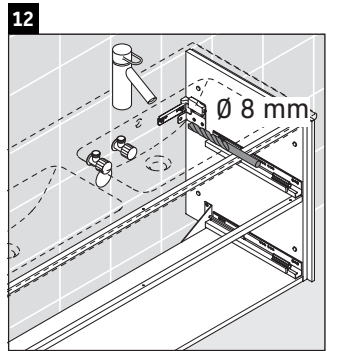

Best.-Nr. BR4105/18.01.1