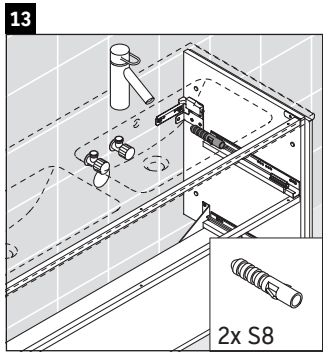

Best.-Nr. BR4105/18.01.1