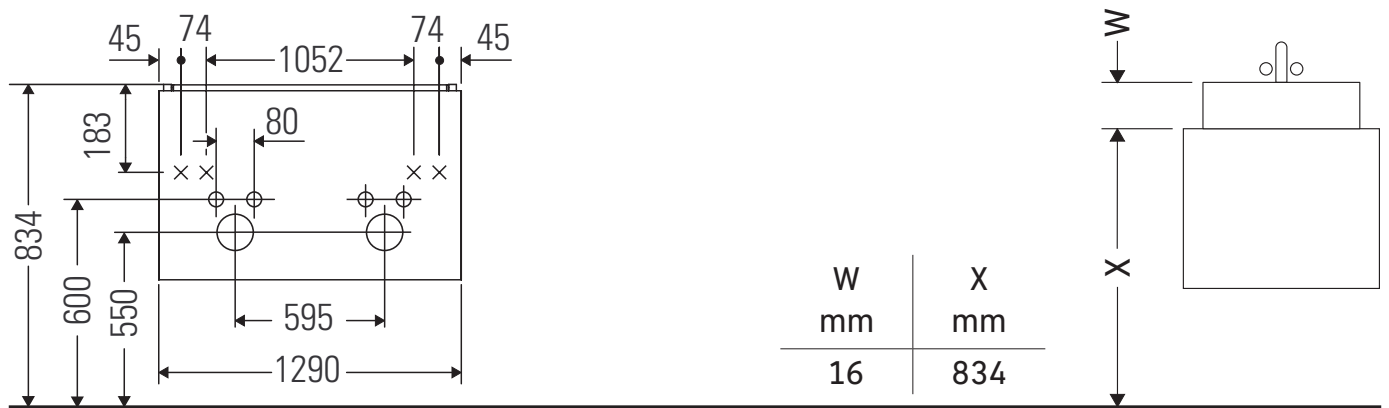

Brioso

BR 4105

Monteringsanvisning

ME by Starck # 233613

Användarinformation

Badrumsmöbelserien uppfyller gällande standarder och riktlinjer vid leveranstidpunkten och är konstruerad för användning i badrum. Undvik direkt fuktning med vatten exempelvis i samband med duschande.