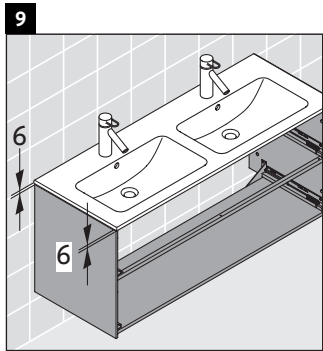

Best.-Nr. BR4105/18.01.1