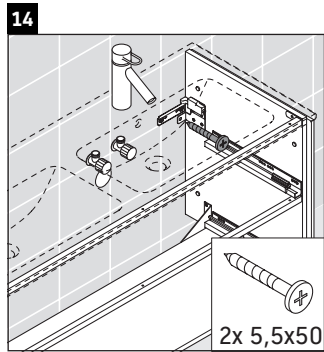

Best.-Nr. BR4105/18.01.1