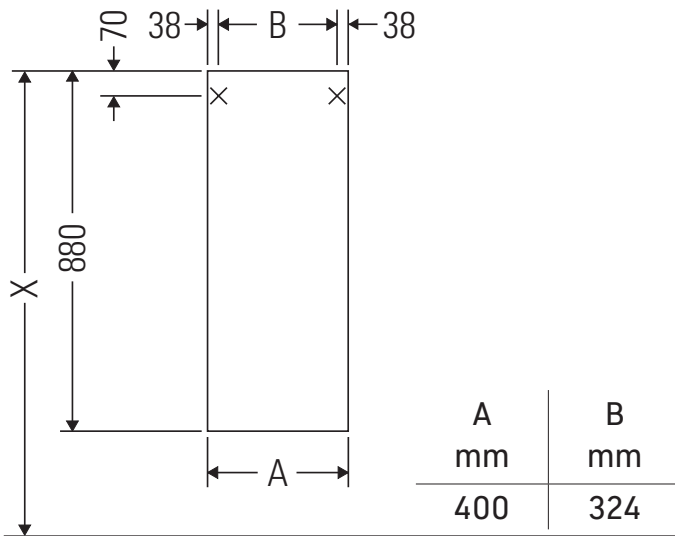

Happy D.2 Plus

HP 1260

Monteringsanvisning

Användarinformation

Badrumsmöbelserien uppfyller gällande standarder och riktlinjer vid leveranstidpunkten och är konstruerad för användning i badrum. Undvik direkt fuktning med vatten exempelvis i samband med duschande.