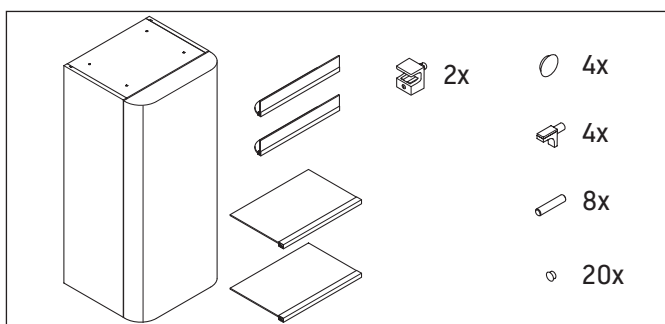

Happy D.2 Plus

HP 1260

Monteringsanvisning

Användarinformation

Badrumsmöbelserien uppfyller gällande standarder och riktlinjer vid leveranstidpunkten och är konstruerad för användning i badrum. Undvik direkt fuktning med vatten exempelvis i samband med duschande.