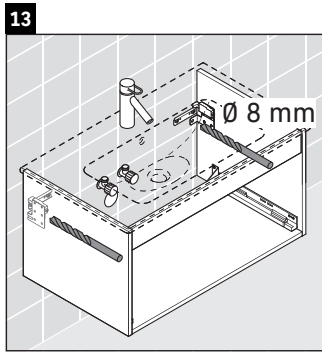

Best.-Nr. KT6422/18.06.2