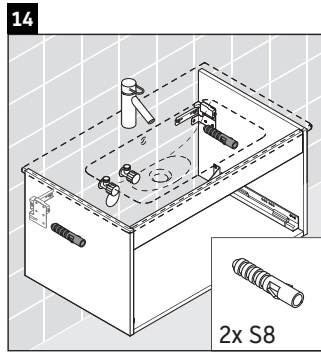

Best.-Nr. KT6422/18.06.2