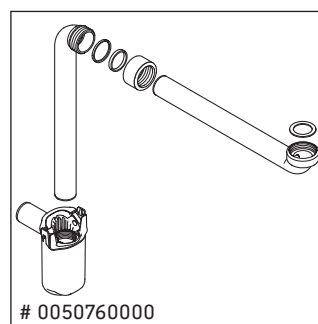

Ketho

KT 6422

Monteringsanvisning

Användarinformation

Badrumsmöbelserien uppfyller gällande standarder och riktlinjer vid leveranstidpunkten och är konstruerad för användning i badrum. Undvik direkt fuktning med vatten exempelvis i samband med duschande.