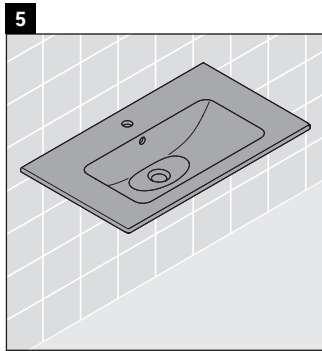

Best.-Nr. KT6422/18.06.2