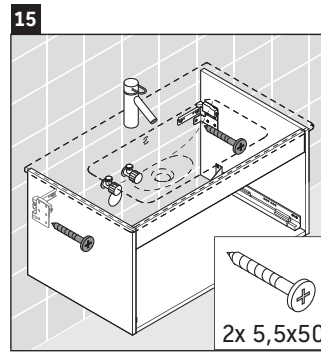

Best.-Nr. KT6422/18.06.2