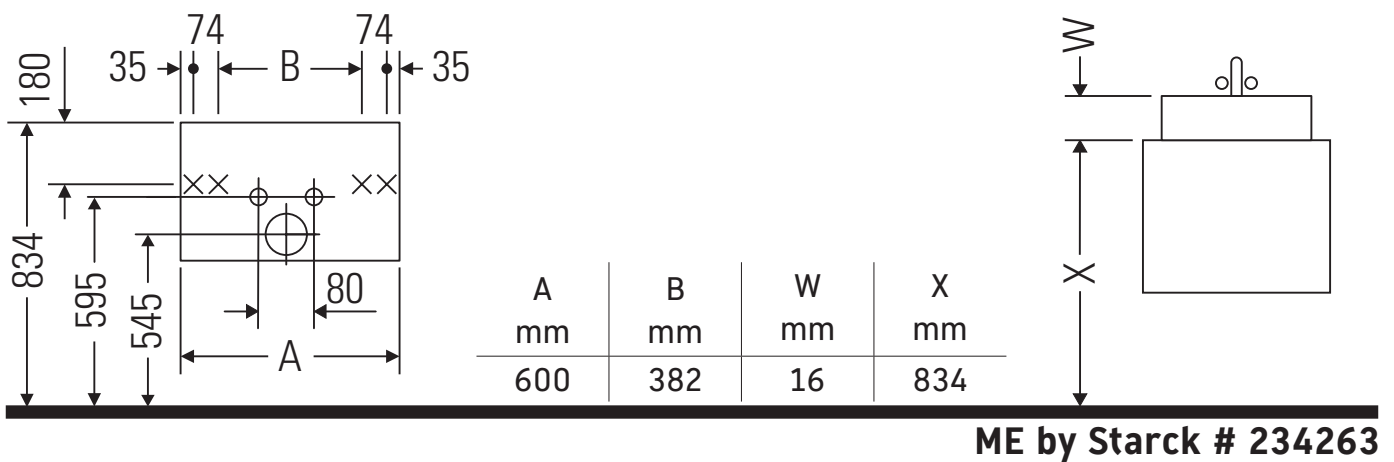

Ketho

KT 6422

Monteringsanvisning

Användarinformation

Badrumsmöbelserien uppfyller gällande standarder och riktlinjer vid leveranstidpunkten och är konstruerad för användning i badrum. Undvik direkt fuktning med vatten exempelvis i samband med duschande.

Vi förbehåller oss rätten till tekniska förbättringar och optiska ändringar hos de avbildade produkterna.

Best.-Nr. KT6422/18.06.2