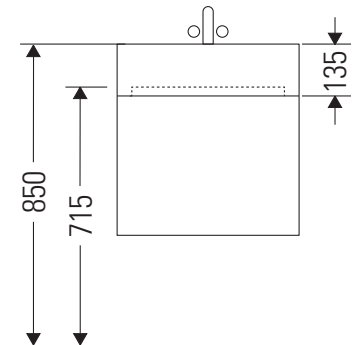

L-Cube

LC 6178

Monteringsanvisning

Vero Air # 235010

Användarinformation

Badrumsmöbelserien uppfyller gällande standarder och riktlinjer vid leveranstidpunkten och är konstruerad för användning i badrum. Undvik direkt fuktning med vatten exempelvis i samband med duschande.