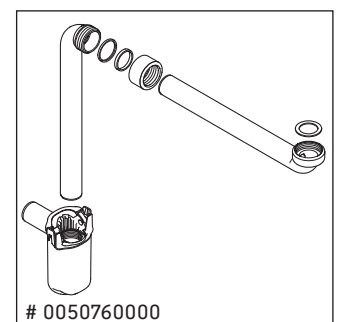

L-Cube

LC 6178

Monteringsanvisning

Vero Air # 235010

Användarinformation

Badrumsmöbelserien uppfyller gällande standarder och riktlinjer vid leveranstidpunkten och är konstruerad för användning i badrum. Undvik direkt fuktning med vatten exempelvis i samband med duschande.