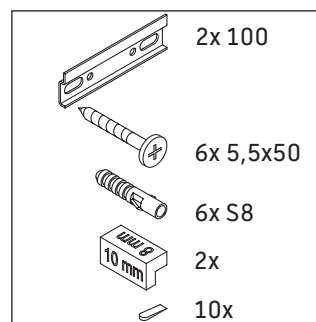

L-Cube

LC 6178

Monteringsanvisning

Vero Air # 235010

Användarinformation

Badrumsmöbelserien uppfyller gällande standarder och riktlinjer vid leveranstidpunkten och är konstruerad för användning i badrum. Undvik direkt fuktning med vatten exempelvis i samband med duschande.