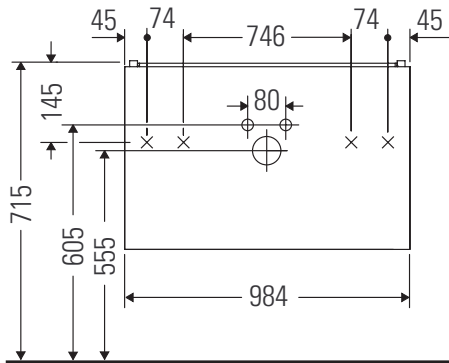

L-Cube

LC 6178

Monteringsanvisning

Vero Air # 235010

Användarinformation

Badrumsmöbelserien uppfyller gällande standarder och riktlinjer vid leveranstidpunkten och är konstruerad för användning i badrum. Undvik direkt fuktning med vatten exempelvis i samband med duschande.