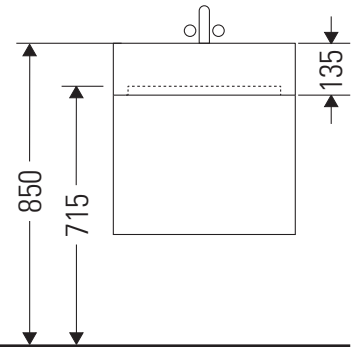

L-Cube

LC 6178

Monteringsanvisning

Vero Air # 235010

Användarinformation

Badrumsmöbelserien uppfyller gällande standarder och riktlinjer vid leveranstidpunkten och är konstruerad för användning i badrum. Undvik direkt fuktning med vatten exempelvis i samband med duschande.