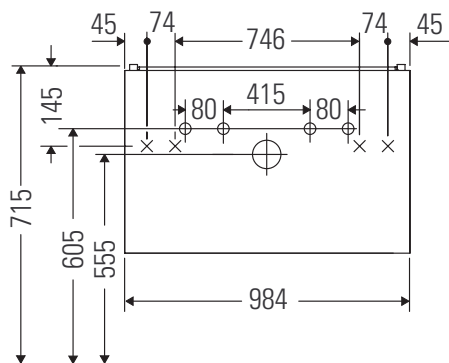

L-Cube

LC 6178

Monteringsanvisning

Vero Air # 235010

Användarinformation

Badrumsmöbelserien uppfyller gällande standarder och riktlinjer vid leveranstidpunkten och är konstruerad för användning i badrum. Undvik direkt fuktning med vatten exempelvis i samband med duschande.