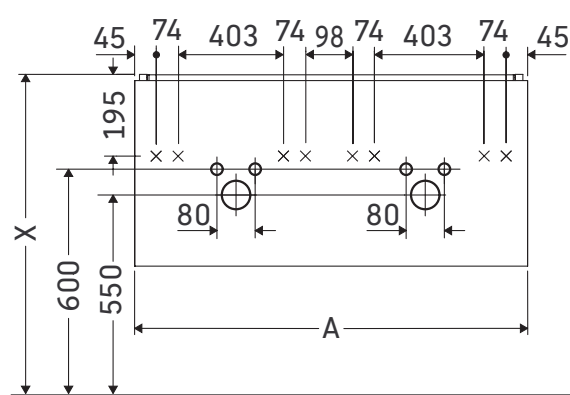

L-Cube

LC 6259

Monteringsanvisning

A mm	W mm	X mm
1290	17	833

Me by Starck # 233613

Användarinformation

Badrumsmöbelserien uppfyller gällande standarder och riktlinjer vid leveranstidpunkten och är konstruerad för användning i badrum. Undvik direkt fuktning med vatten exempelvis i samband med duschande.