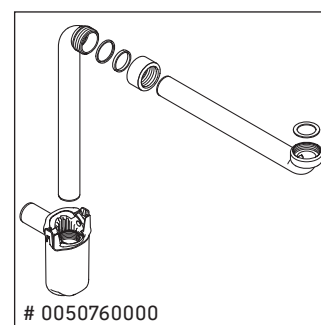

## Monteringsanvisning

A	B	W	X
mm	mm	mm	mm
584	346	135	715

Vero Air # 235060