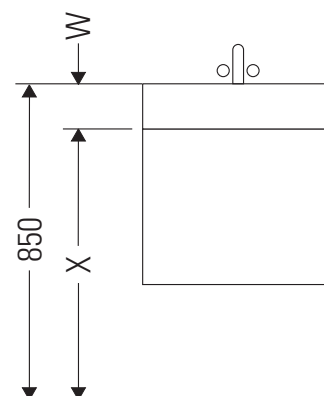

# L-Cube

## Monteringsanvisning

A	B	W	X
mm	mm	mm	mm
584	346	135	715

Vero Air # 235060