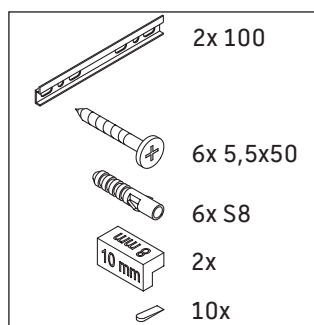

## Monteringsanvisning

A	B	W	X
mm	mm	mm	mm
584	346	135	715

Vero Air # 235060