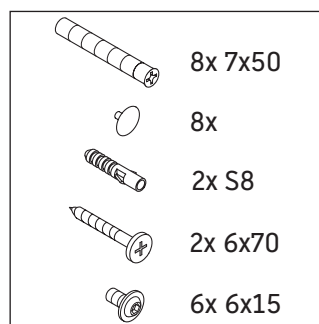

Luv

LU 9566

Monteringsanvisning

D	20 mm	25 mm
X	620 mm	615 mm
Y	570 mm	565 mm

Följ alla andra monteringsanvisningar!

Användarinformation

Badrumsmöbelserien uppfyller gällande standarder och riktlinjer vid leveranstidpunkten och är konstruerad för användning i badrum. Undvik direkt fuktning med vatten exempelvis i samband med duschande.