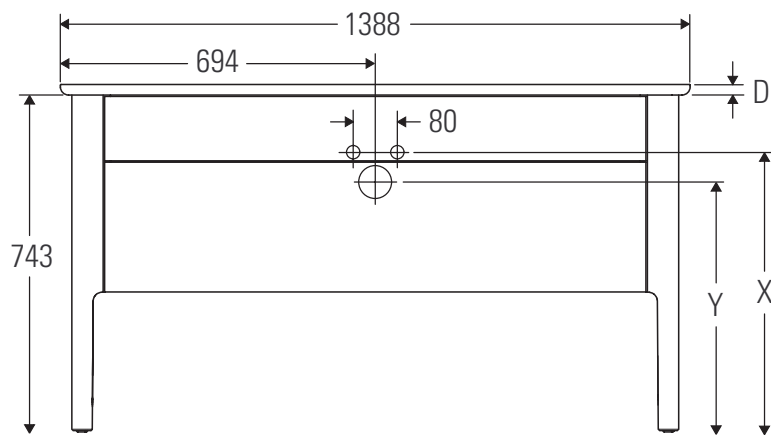

Luv

LU 9566

Monteringsanvisning

D	20 mm	25 mm
X	620 mm	615 mm
Y	570 mm	565 mm

Följ alla andra monteringsanvisningar!

Användarinformation

Badrumsmöbelserien uppfyller gällande standarder och riktlinjer vid leveranstidpunkten och är konstruerad för användning i badrum. Undvik direkt fuktning med vatten exempelvis i samband med duschande.