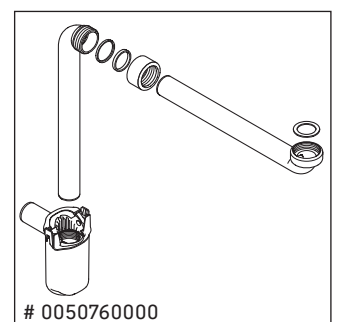

XBase

XB 6070

Monteringsanvisning

D-Code # 034265

Användarinformation

Badrumsmöbelserien uppfyller gällande standarder och riktlinjer vid leveranstidpunkten och är konstruerad för användning i badrum. Undvik direkt fuktning med vatten exempelvis i samband med duschande.