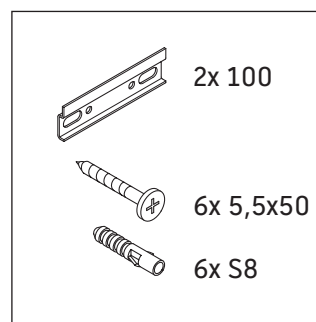

XBase

XB 6070

Monteringsanvisning

D-Code # 034265

Användarinformation

Badrumsmöbelserien uppfyller gällande standarder och riktlinjer vid leveranstidpunkten och är konstruerad för användning i badrum. Undvik direkt fuktning med vatten exempelvis i samband med duschande.