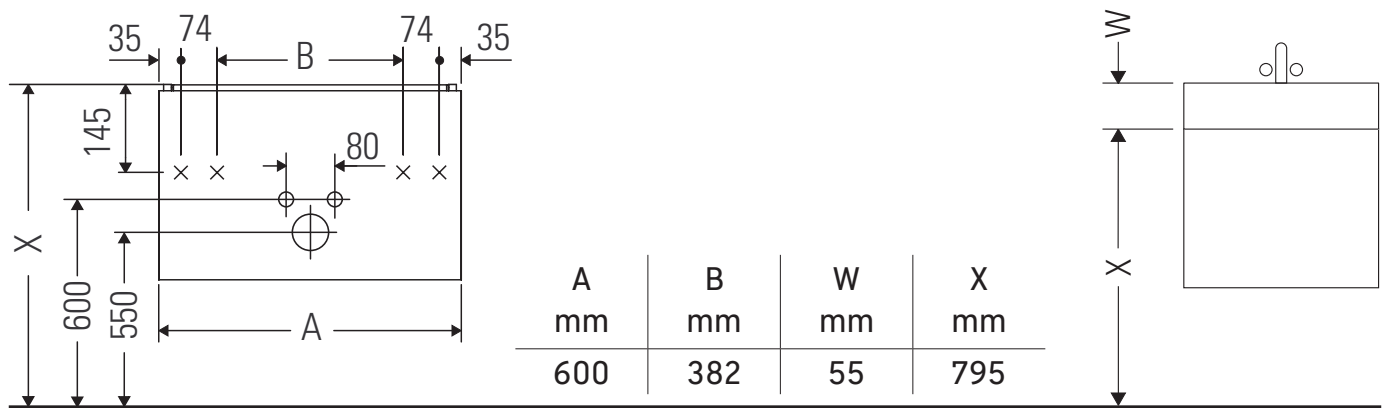

XBase

XB 6070

Monteringsanvisning

D-Code # 034265

Användarinformation

Badrumsmöbelserien uppfyller gällande standarder och riktlinjer vid leveranstidpunkten och är konstruerad för användning i badrum. Undvik direkt fuktning med vatten exempelvis i samband med duschande.