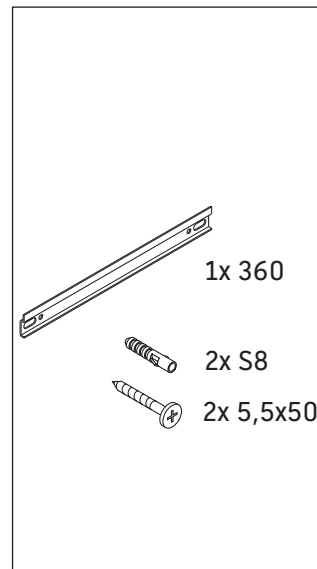

D-Neo

DE 0118

Monteringsanvisning

Användarinformation

Badrumsmöbelserien uppfyller gällande standarder och riktlinjer vid leveranstidpunkten och är konstruerad för användning i badrum. Undvik direkt fuktning med vatten exempelvis i samband med duschande.