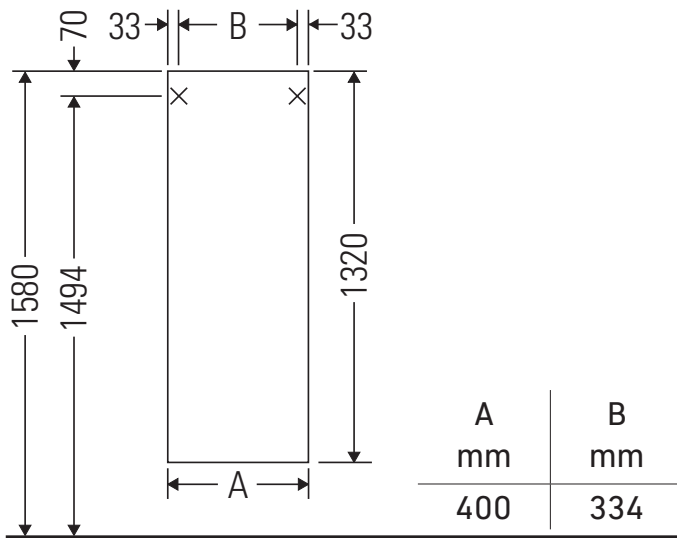

D-Neo

DE 0118

Monteringsanvisning

Användarinformation

Badrumsmöbelserien uppfyller gällande standarder och riktlinjer vid leveranstidpunkten och är konstruerad för användning i badrum. Undvik direkt fuktning med vatten exempelvis i samband med duschande.