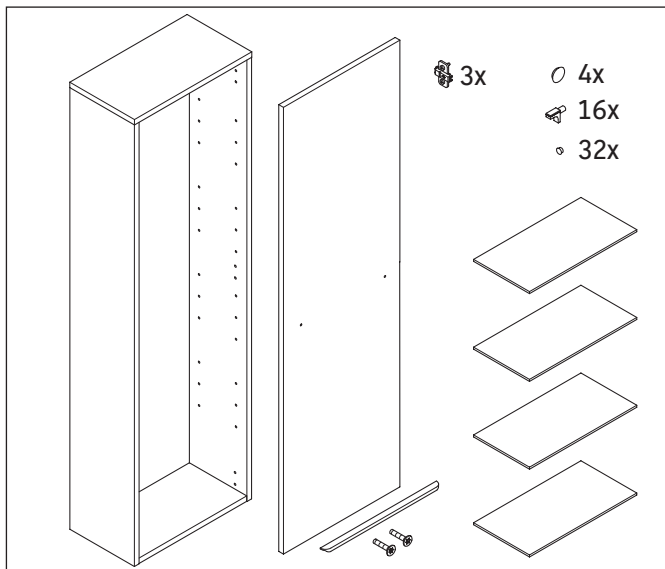

D-Neo

DE 0118

Monteringsanvisning

Användarinformation

Badrumsmöbelserien uppfyller gällande standarder och riktlinjer vid leveranstidpunkten och är konstruerad för användning i badrum. Undvik direkt fuktning med vatten exempelvis i samband med duschande.