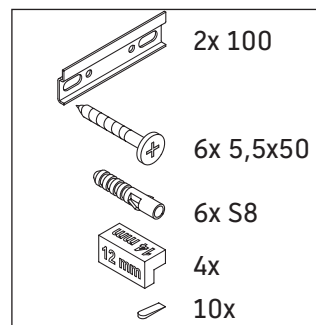

D-Neo

DE 4257

Monteringsanvisning

W mm	X mm
57	793

D-Neo # 237080

Användarinformation

Badrumsmöbelserien uppfyller gällande standarder och riktlinjer vid leveranstidpunkten och är konstruerad för användning i badrum. Undvik direkt fuktning med vatten exempelvis i samband med duschande.