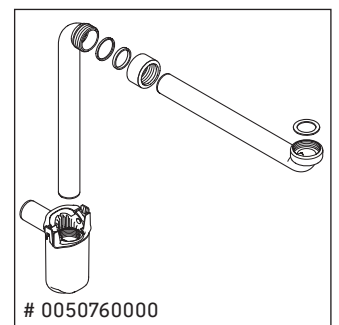

D-Neo

DE 4257

Monteringsanvisning

W mm	X mm
57	793

D-Neo # 237080

Användarinformation

Badrumsmöbelserien uppfyller gällande standarder och riktlinjer vid leveranstidpunkten och är konstruerad för användning i badrum. Undvik direkt fuktning med vatten exempelvis i samband med duschande.