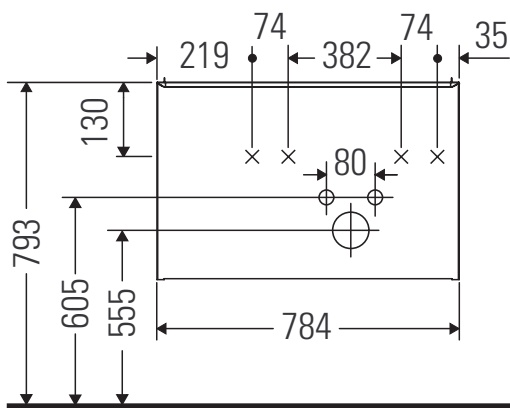

D-Neo

DE 4257

Monteringsanvisning

W mm	X mm
57	793

D-Neo # 237080

Användarinformation

Badrumsmöbelserien uppfyller gällande standarder och riktlinjer vid leveranstidpunkten och är konstruerad för användning i badrum. Undvik direkt fuktning med vatten exempelvis i samband med duschande.