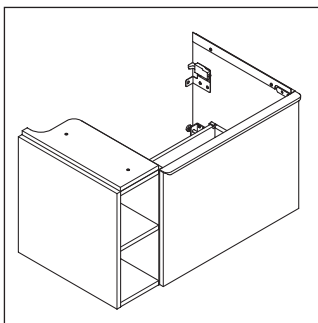

D-Neo

DE 4257

Monteringsanvisning

W mm	X mm
57	793

D-Neo # 237080

Användarinformation

Badrumsmöbelserien uppfyller gällande standarder och riktlinjer vid leveranstidpunkten och är konstruerad för användning i badrum. Undvik direkt fuktning med vatten exempelvis i samband med duschande.