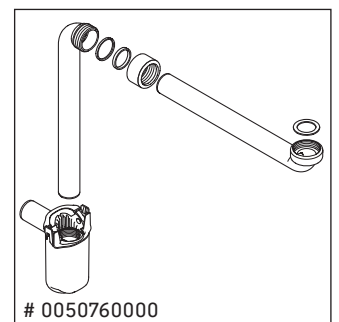

## Monteringsanvisning

Vero Air # 235070