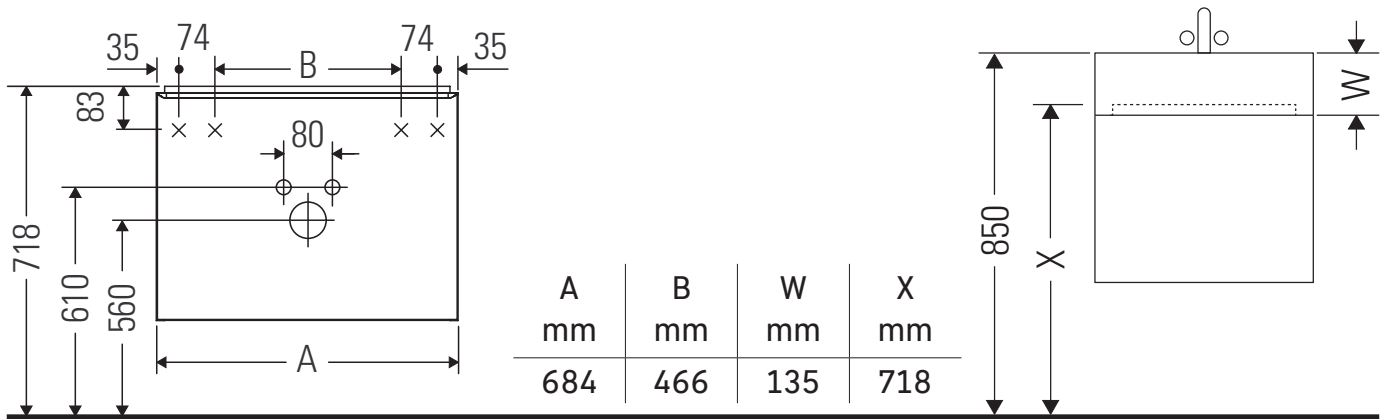

## Monteringsanvisning

Vero Air # 235070