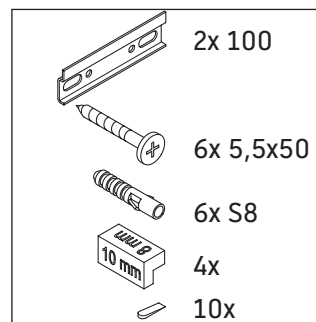

## Monteringsanvisning

Vero Air # 235070