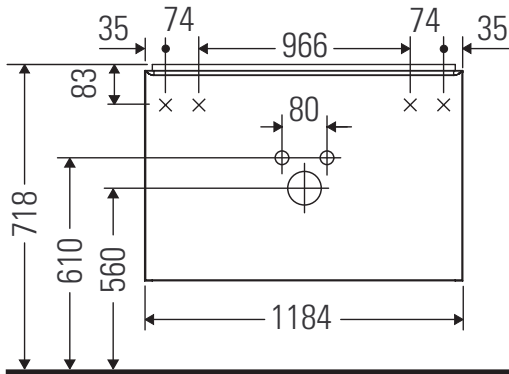

## Monteringsanvisning

**Vero Air # 235012**