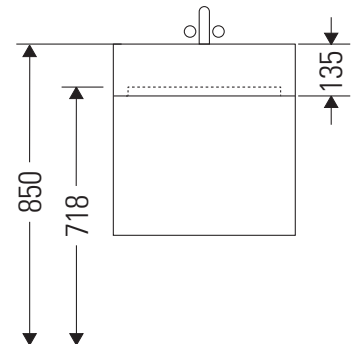

## Monteringsanvisning

**Vero Air # 235012**