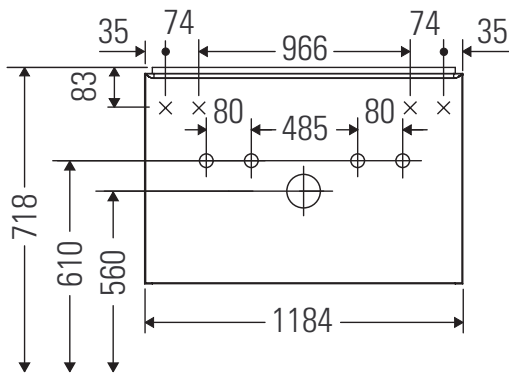

## Monteringsanvisning

**Vero Air # 235012**