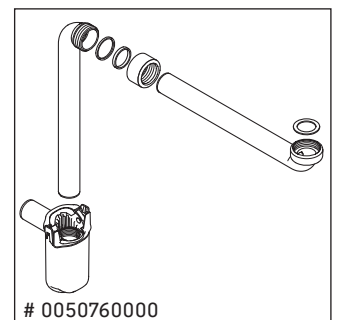

## Monteringsanvisning

**Vero Air # 235012**