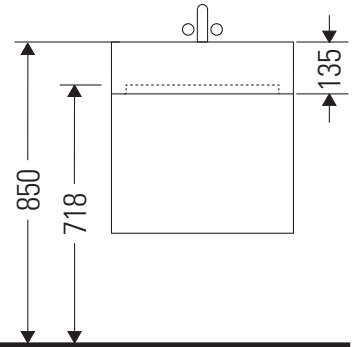

## Monteringsanvisning

**Vero Air # 235012**