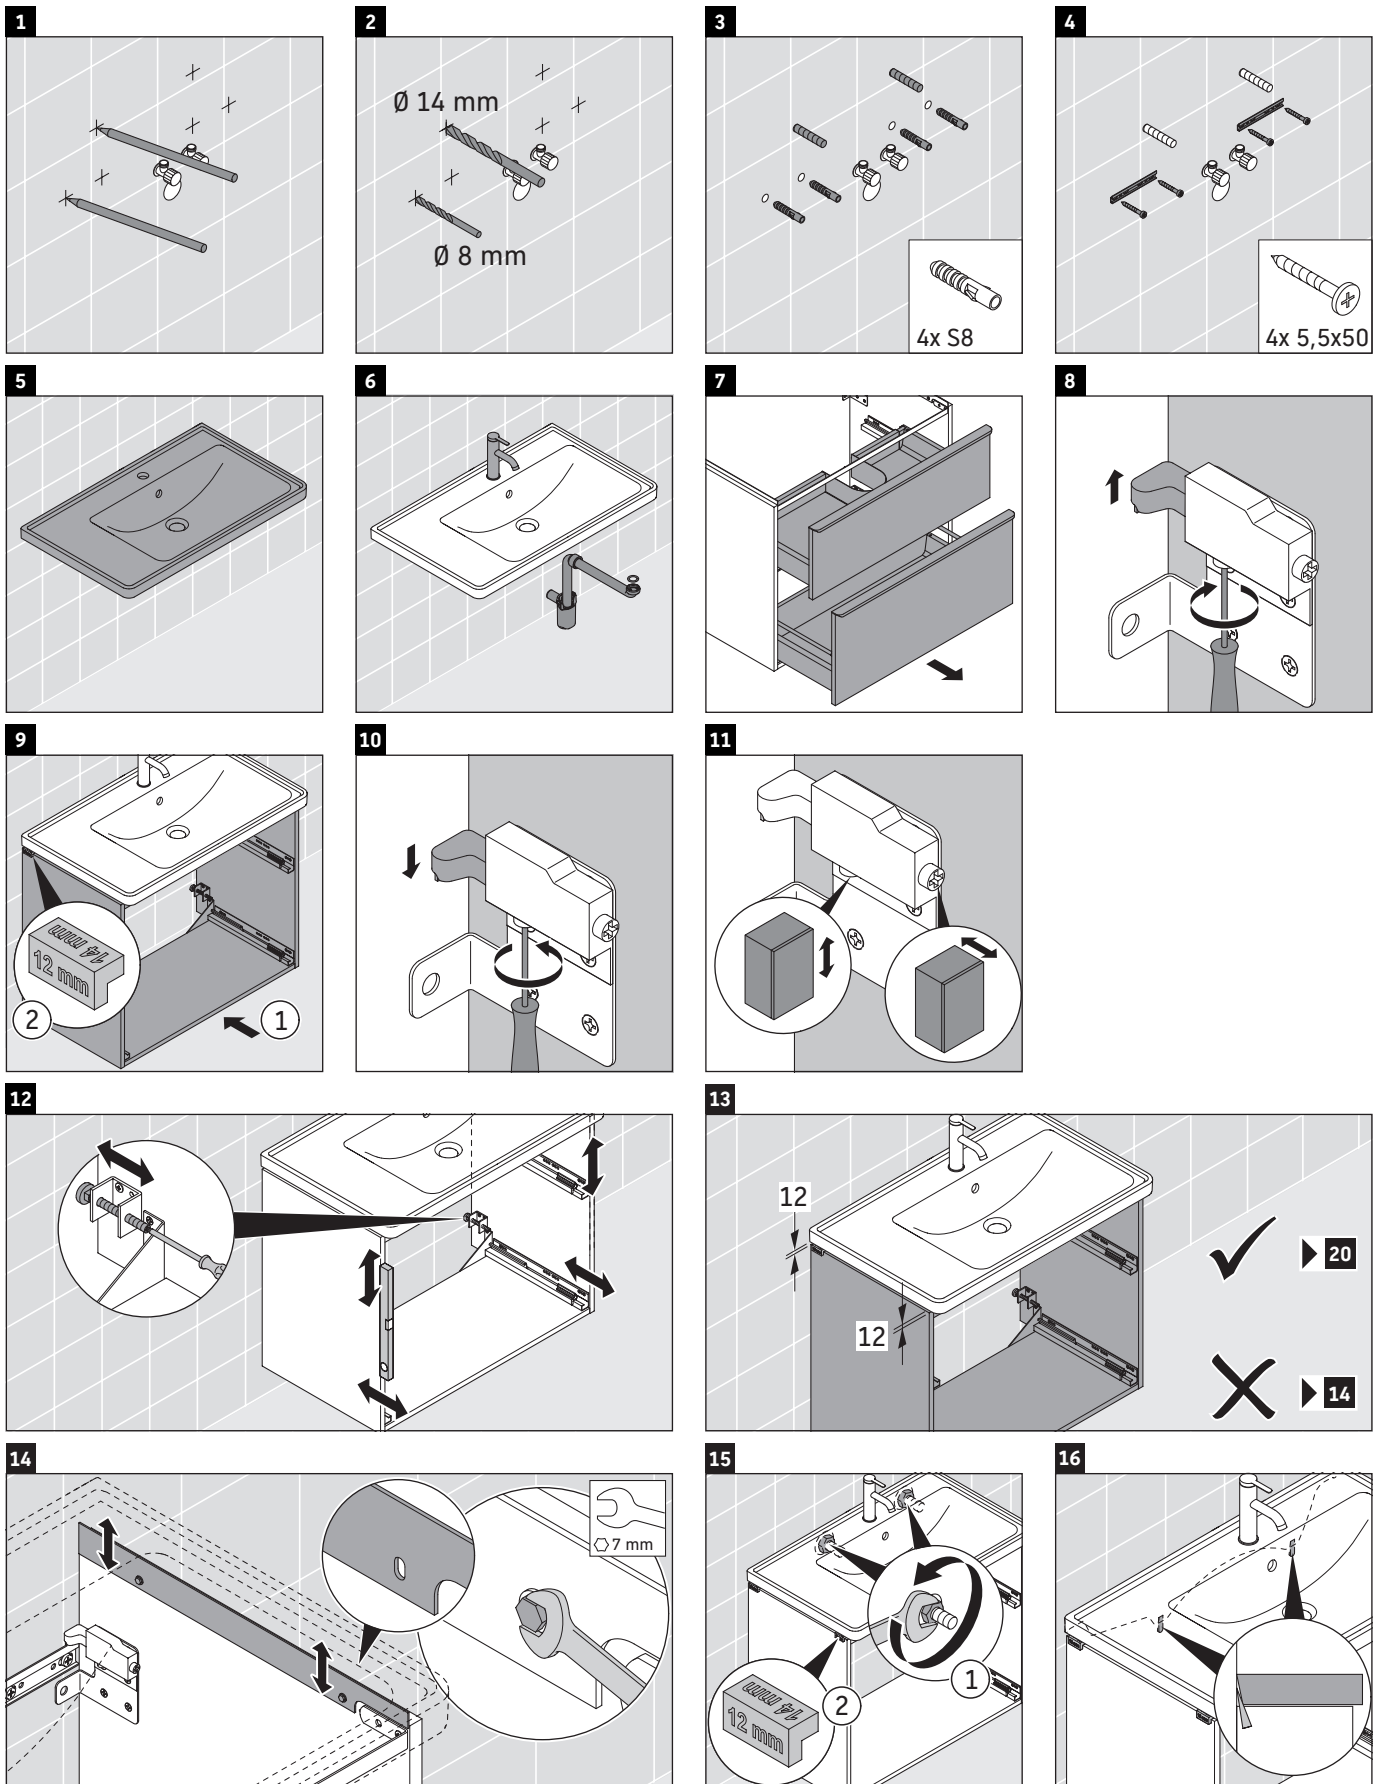

Duravit AG, Werderstr. 36, 78132 Hornberg, Germany, Phone +49 78 33 700, Fax +49 78 33 70 289, info@duravit.de, www.duravit.de