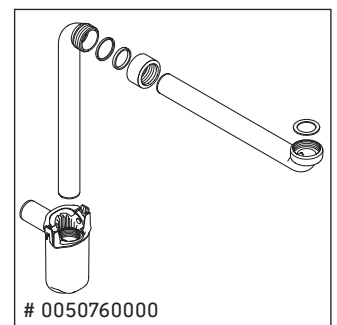

D-Neo

DE 4358

Monteringsanvisning

D-Neo # 237080

Användarinformation

Badrumsmöbelserien uppfyller gällande standarder och riktlinjer vid leveranstidpunkten och är konstruerad för användning i badrum. Undvik direkt fuktning med vatten exempelvis i samband med duschande.