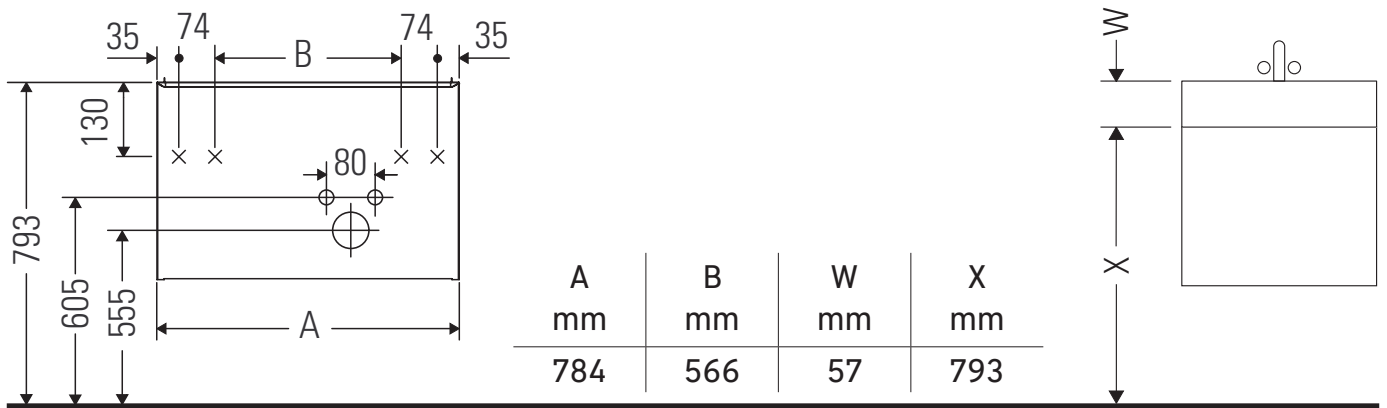

D-Neo

DE 4358

Monteringsanvisning

D-Neo # 237080

Användarinformation

Badrumsmöbelserien uppfyller gällande standarder och riktlinjer vid leveranstidpunkten och är konstruerad för användning i badrum. Undvik direkt fuktning med vatten exempelvis i samband med duschande.