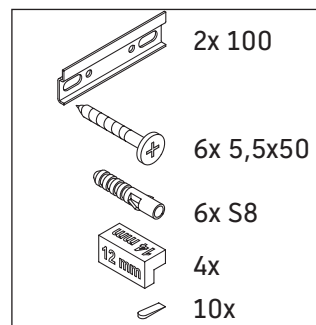

D-Neo

DE 4358

Monteringsanvisning

D-Neo # 237080

Användarinformation

Badrumsmöbelserien uppfyller gällande standarder och riktlinjer vid leveranstidpunkten och är konstruerad för användning i badrum. Undvik direkt fuktning med vatten exempelvis i samband med duschande.