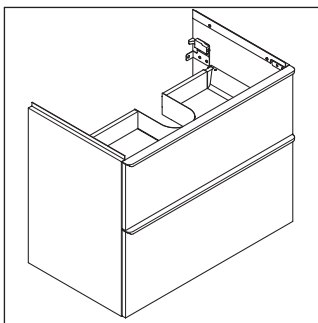

D-Neo

DE 4358

Monteringsanvisning

D-Neo # 237080

Användarinformation

Badrumsmöbelserien uppfyller gällande standarder och riktlinjer vid leveranstidpunkten och är konstruerad för användning i badrum. Undvik direkt fuktning med vatten exempelvis i samband med duschande.