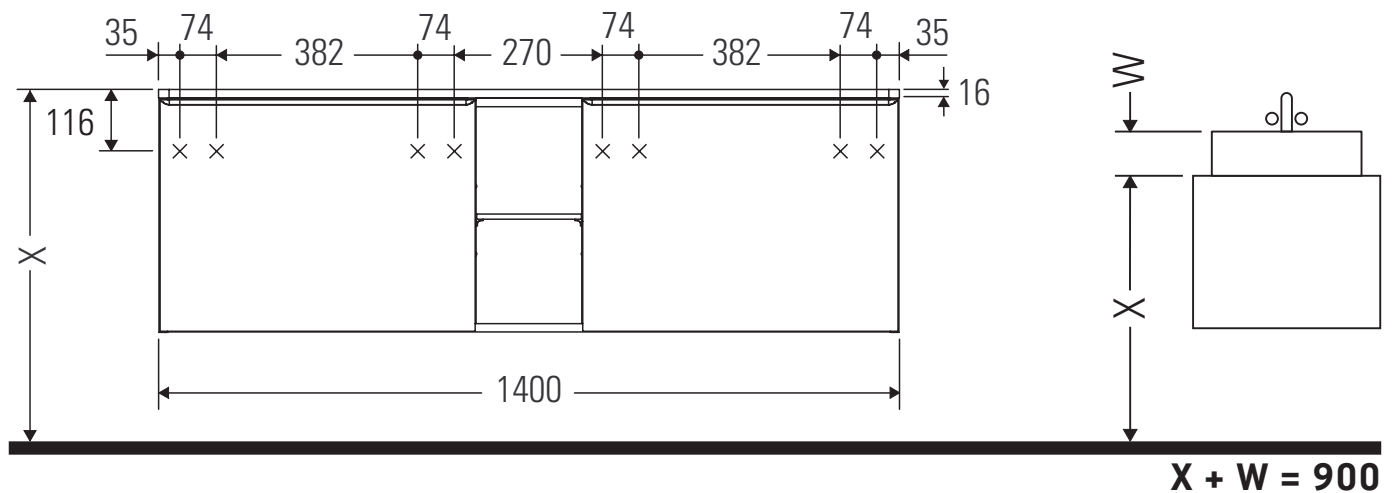

D-Neo

DE 4950

Monteringsanvisning

Användarinformation

Badrumsmöbelserien uppfyller gällande standarder och riktlinjer vid leveranstidpunkten och är konstruerad för användning i badrum. Undvik direkt fuktning med vatten exempelvis i samband med duschande.