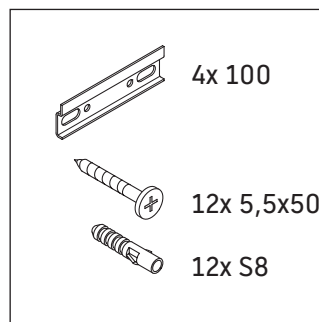

D-Neo

DE 4950

Monteringsanvisning

Användarinformation

Badrumsmöbelserien uppfyller gällande standarder och riktlinjer vid leveranstidpunkten och är konstruerad för användning i badrum. Undvik direkt fuktning med vatten exempelvis i samband med duschande.