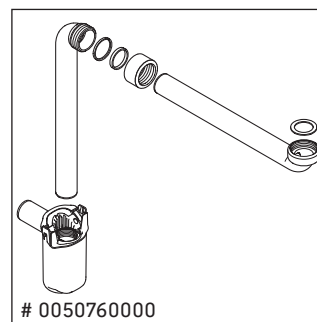

D-Neo

DE 4950

Monteringsanvisning

Användarinformation

Badrumsmöbelserien uppfyller gällande standarder och riktlinjer vid leveranstidpunkten och är konstruerad för användning i badrum. Undvik direkt fuktning med vatten exempelvis i samband med duschande.