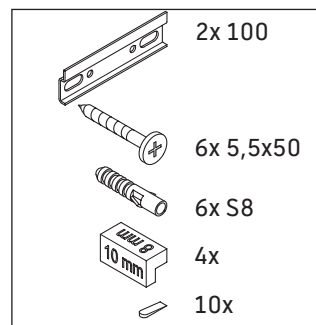

L-Cube

LC 6119

Monteringsanvisning

A mm	B mm	W mm	X mm
584	346	135	715

Vero Air # 236860

Användarinformation

Badrumsmöbelserien uppfyller gällande standarder och riktlinjer vid leveranstidpunkten och är konstruerad för användning i badrum. Undvik direkt fuktning med vatten exempelvis i samband med duschande.