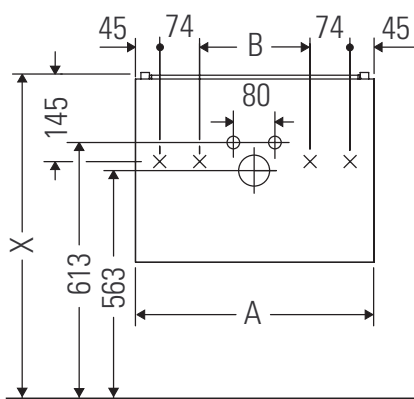

L-Cube

LC 6119

Monteringsanvisning

A mm	B mm	W mm	X mm
584	346	135	715

Vero Air # 236860

Användarinformation

Badrumsmöbelserien uppfyller gällande standarder och riktlinjer vid leveranstidpunkten och är konstruerad för användning i badrum. Undvik direkt fuktning med vatten exempelvis i samband med duschande.