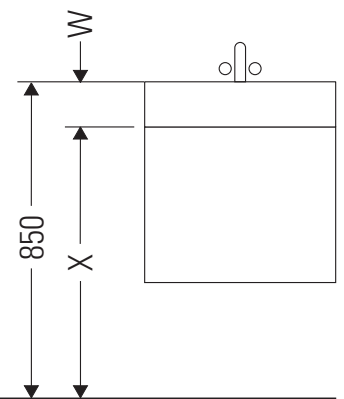

L-Cube

LC 6119

Monteringsanvisning

A mm	B mm	W mm	X mm
584	346	135	715

Vero Air # 236860

Användarinformation

Badrumsmöbelserien uppfyller gällande standarder och riktlinjer vid leveranstidpunkten och är konstruerad för användning i badrum. Undvik direkt fuktning med vatten exempelvis i samband med duschande.