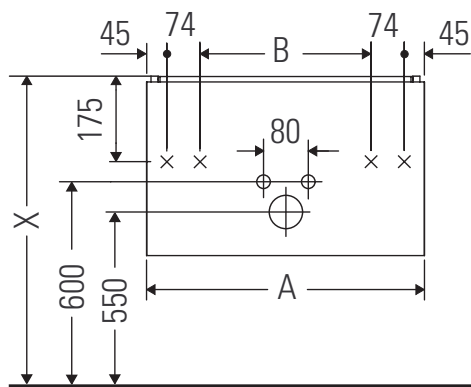

L-Cube

LC 6218

Monteringsanvisning

A mm	B mm	W mm	X mm
520	282	16	834

ME by Starck # 233653

Användarinformation

Badrumsmöbelserien uppfyller gällande standarder och riktlinjer vid leveranstidpunkten och är konstruerad för användning i badrum. Undvik direkt fuktning med vatten exempelvis i samband med duschande.