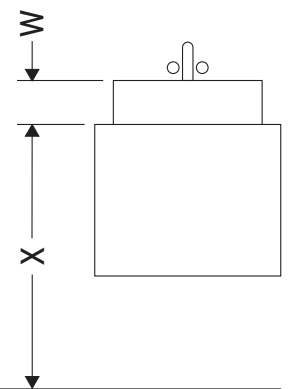

L-Cube

LC 6218

Monteringsanvisning

A mm	B mm	W mm	X mm
520	282	16	834

ME by Starck # 233653

Användarinformation

Badrumsmöbelserien uppfyller gällande standarder och riktlinjer vid leveranstidpunkten och är konstruerad för användning i badrum. Undvik direkt fuktning med vatten exempelvis i samband med duschande.