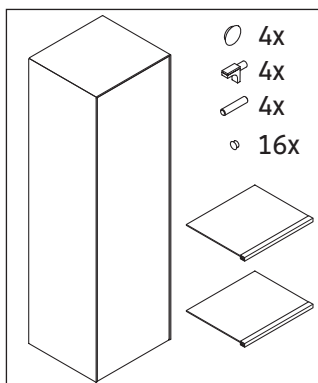

White Tulip

WT 1332 L/R

Monteringsanvisning

Användarinformation

Badrumsmöbelserien uppfyller gällande standarder och riktlinjer vid leveranstidpunkten och är konstruerad för användning i badrum. Undvik direkt fuktning med vatten exempelvis i samband med duschande.