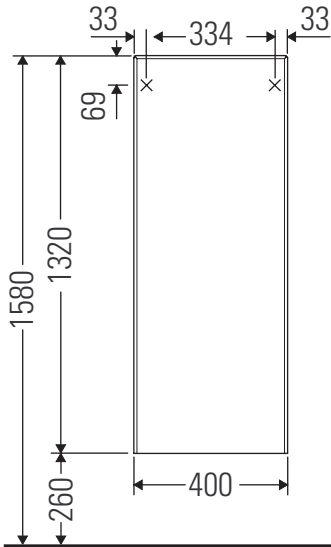

White Tulip

WT 1332 L/R

Monteringsanvisning

Användarinformation

Badrumsmöbelserien uppfyller gällande standarder och riktlinjer vid leveranstidpunkten och är konstruerad för användning i badrum. Undvik direkt fuktning med vatten exempelvis i samband med duschande.