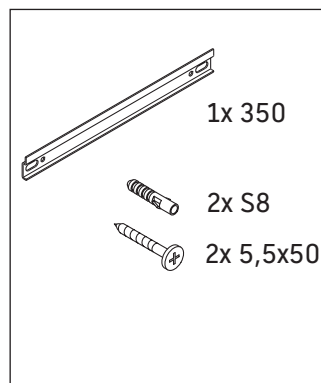

White Tulip

WT 1332 L/R

Monteringsanvisning

Användarinformation

Badrumsmöbelserien uppfyller gällande standarder och riktlinjer vid leveranstidpunkten och är konstruerad för användning i badrum. Undvik direkt fuktning med vatten exempelvis i samband med duschande.