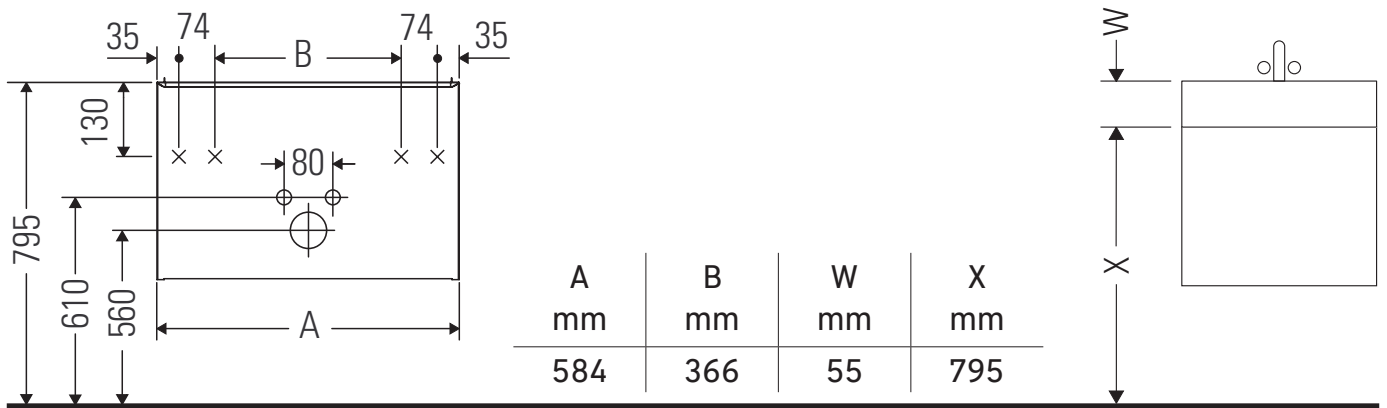

D-Neo

DE 4249

Monteringsanvisning

D-Neo # 236760

Användarinformation

Badrumsmöbelserien uppfyller gällande standarder och riktlinjer vid leveranstidpunkten och är konstruerad för användning i badrum. Undvik direkt fuktning med vatten exempelvis i samband med duschande.