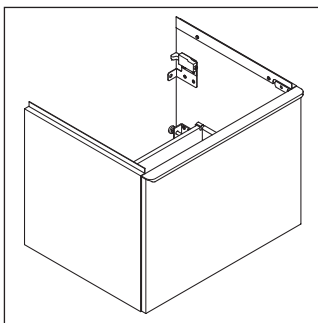

D-Neo

DE 4249

Monteringsanvisning

D-Neo # 236760

Användarinformation

Badrumsmöbelserien uppfyller gällande standarder och riktlinjer vid leveranstidpunkten och är konstruerad för användning i badrum. Undvik direkt fuktning med vatten exempelvis i samband med duschande.