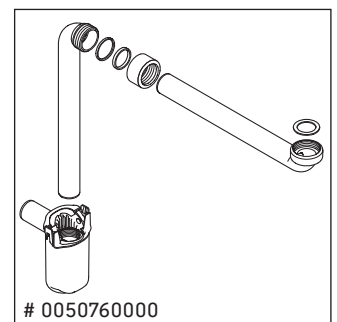

D-Neo

DE 4249

Monteringsanvisning

D-Neo # 236760

Användarinformation

Badrumsmöbelserien uppfyller gällande standarder och riktlinjer vid leveranstidpunkten och är konstruerad för användning i badrum. Undvik direkt fuktning med vatten exempelvis i samband med duschande.