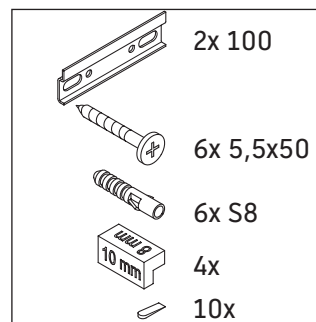

D-Neo

DE 4249

Monteringsanvisning

D-Neo # 236760

Användarinformation

Badrumsmöbelserien uppfyller gällande standarder och riktlinjer vid leveranstidpunkten och är konstruerad för användning i badrum. Undvik direkt fuktning med vatten exempelvis i samband med duschande.