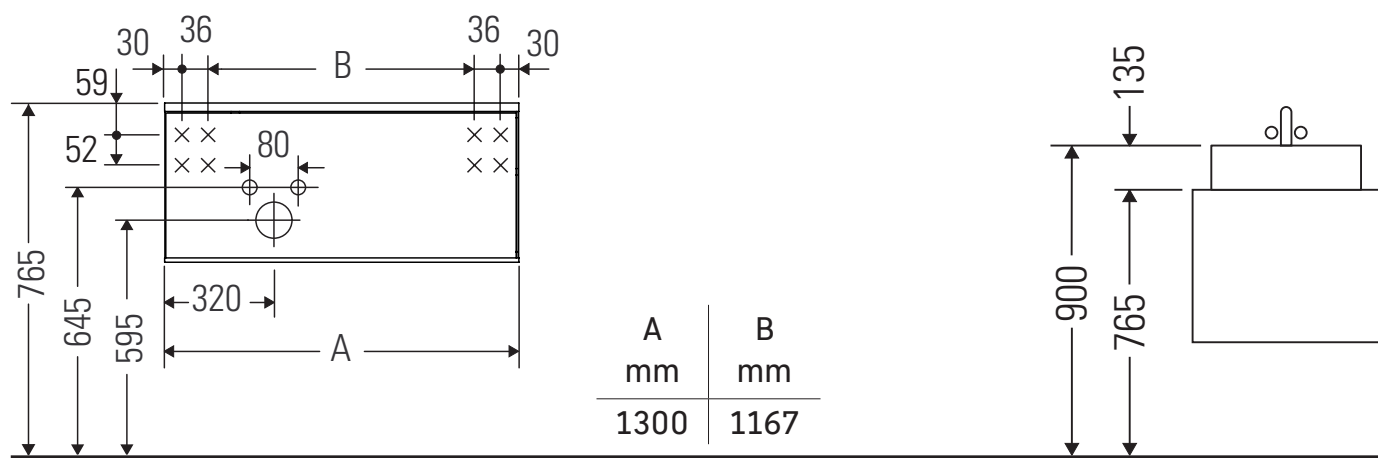

Zencha

ZE 4812 L/R

Monteringsanvisning

Zencha

Användarinformation

Badrumsmöbelserien uppfyller gällande standarder och riktlinjer vid leveranstidpunkten och är konstruerad för användning i badrum. Undvik direkt fuktning med vatten exempelvis i samband med duschande.