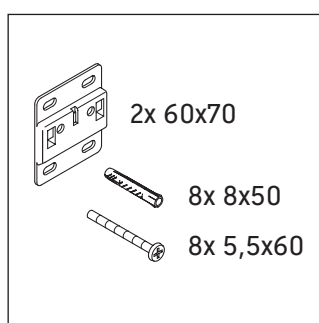

Zencha

ZE 4812 L/R

Monteringsanvisning

Zencha

Användarinformation

Badrumsmöbelserien uppfyller gällande standarder och riktlinjer vid leveranstidpunkten och är konstruerad för användning i badrum. Undvik direkt fuktning med vatten exempelvis i samband med duschande.