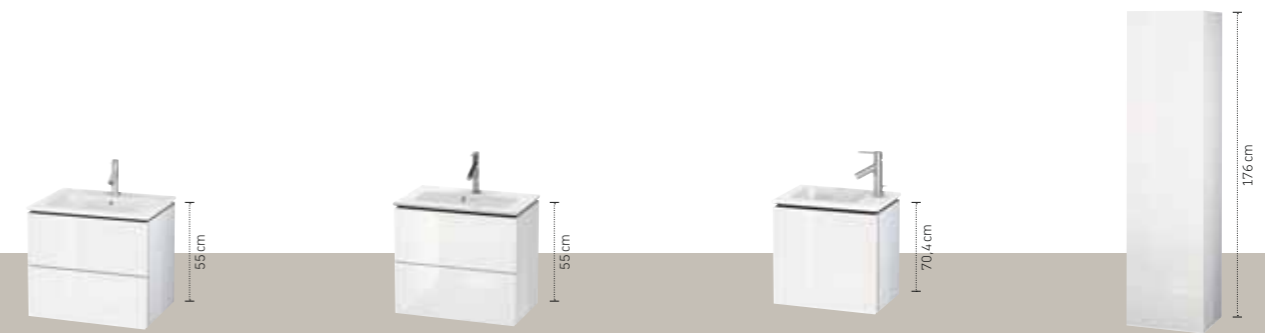

\* Inredning

Normal

Kompakt

\* Inredning

Mjukt möte mellan porslin och möbel med patenterad c-bonded teknologi.

**Inredning i övre lådan**

Inredningssystem kan väljas som tillägg. Finns i massiv valnöt eller lönn. Med denna lösning blir det lätt att ha ordning i lådan.