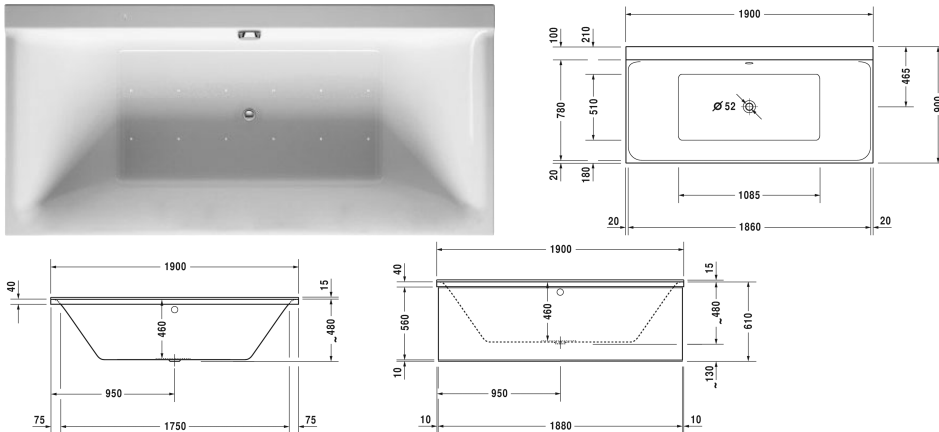

**Bubbelbadkar # 760378000AS0000 / 760378000CE1000 /
760378000CL1000 / 760378000CP1000 / 760378000JS1000**

|< 1900 mm >|

Bubbelbadkar	Dimension	Vikt	Ordernummer
rektangel, inbyggd eller för panel, med två lutande ryggstöd, inklusive benställning och avloppssats med bräddavlopp, sanitetsakryl			
Färger			
00 Alpinvit			
Variant			
Air-System	1900 x 900 mm	33,000 kg	760378000AS0000
Combi-System E	1900 x 900 mm	33,000 kg	760378000CE1000
Combi-System L	1900 x 900 mm	33,000 kg	760378000CL1000
Combi-System P	1900 x 900 mm	33,000 kg	760378000CP1000
Jet-System	1900 x 900 mm	33,000 kg	760378000JS1000
Suitable setting			
Tillägg till avloppssats med bräddavlopp Quadroval, med vatteninlopp, *			791206
Tillägg till avloppssats med bräddavlopp Quadroval, med inlopp via bottenventil, **			791227
Suitable setting för Combi-System E			
Värmare till bubbelbadkar med Combi-System E			791882
UV hygienhantering till bubbelbadkar med Combi-System E			791884
LED färgad belysning (ersätter LED vit belysning) till bubbelbadkar med Combi-System E			791890
Suitable setting för Combi-System P, Jet-System			
LED färgad belysning för bubbelbadkar med Jet-System eller Combi-System P			791850